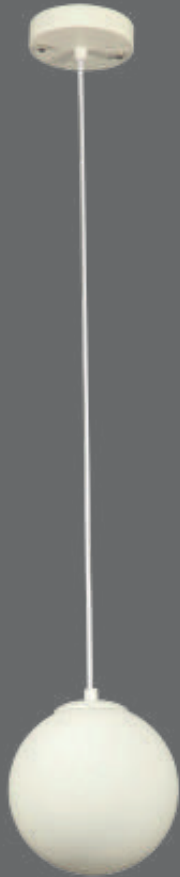

Perola

¡Ya disponible!

Q21325-WH