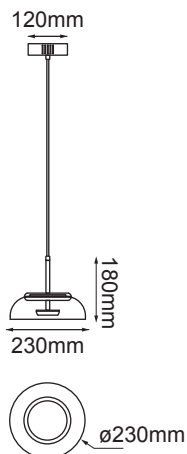

1551mm

4600mm

Q98252-*

280mm

1591mm

Q98253-*

Modelo	Lámpara	CT/Lúmenes	Dimensiones	Info. Adicional
Q98252-*	75W	CCT Switch 3000-4000-6000K 4500Lm	H1551mm*Ø280mm	*3m de Cable  
Q98253-*	60W	CCT Switch 3000-4000-6000K 3500Lm	H1591mm*Ø280mm	 

Acabados: -BK Negro

Klimt

Klimt

ETA 05/09/2024

Q33941-*

Q33940-*

Modelo	Lámpara	CT/Lúmenes	Dimensiones	Info. Adicional
Q33941-*	5W	3000K 400Lm	H180mm* Ø230mm	*3m de Cable
Q33940-*	5W	3000K 400Lm	W105mm * Ø225mm	