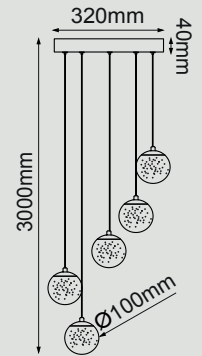

Q28155-*

Modelo	Lámpara	CT/Lúmenes	Dimensiones	Info. Adicional
Q28153-*	3*5W	CCT Switch 3000-4000-6000K 1200Lm	Ø100mm * L320mm	*3m de Cable
Q28155-*	5*5W	CCT Switch 3000-4000-6000K 2000Lm	Ø100mm * L260mm	*3m de Cable

Acabados Disponibles: -BG Oro Cepillado, -CH Cromo y -BK Negro