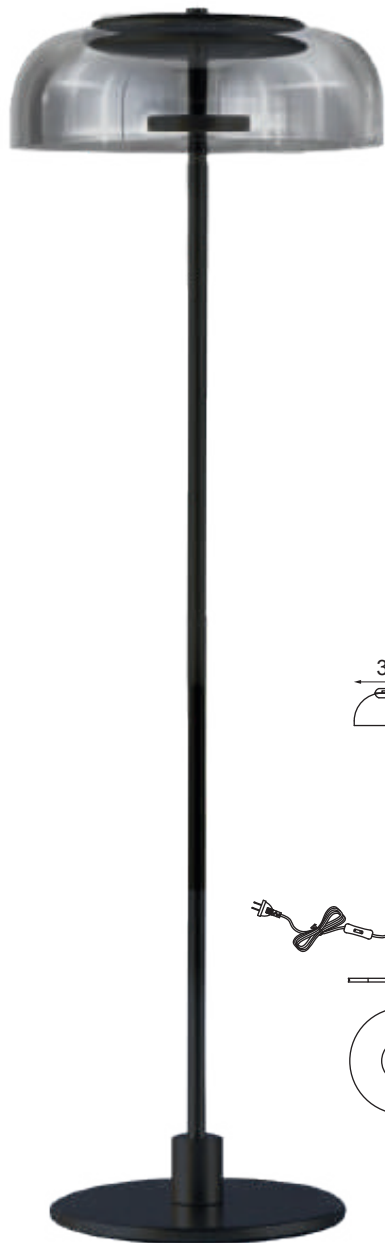

Klimt

ETA 05/09/2024

Q33943-*