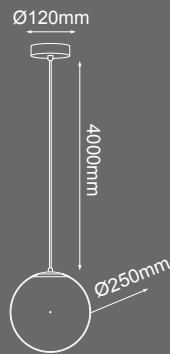

1551mm

4600mm

Q98252-*

280mm

1591mm

Q98253-*

Modelo	Lámpara	CT/Lúmenes	Dimensiones	Info. Adicional
Q98252-*	75W	CCT Switch 3000-4000-6000K 4500Lm	H1551mm*Ø280mm	*3m de Cable  
Q98253-*	60W	CCT Switch 3000-4000-6000K 3500Lm	H1591mm*Ø280mm	 

Perola

Perola

¡Ya disponible!

Q21325-WH

Q21335-WH

Q21345-WH

Modelo	Lámpara	CT/Lúmenes	Dimensiones	Info. Adicional
Q21325-WH	1 * E26	---	Ø220	*3m de Cable 
Q21335-WH	1 * E26	---	Ø350	*3m de Cable 
Q21345-WH	1 * E26	---	Ø450	*3m de Cable 