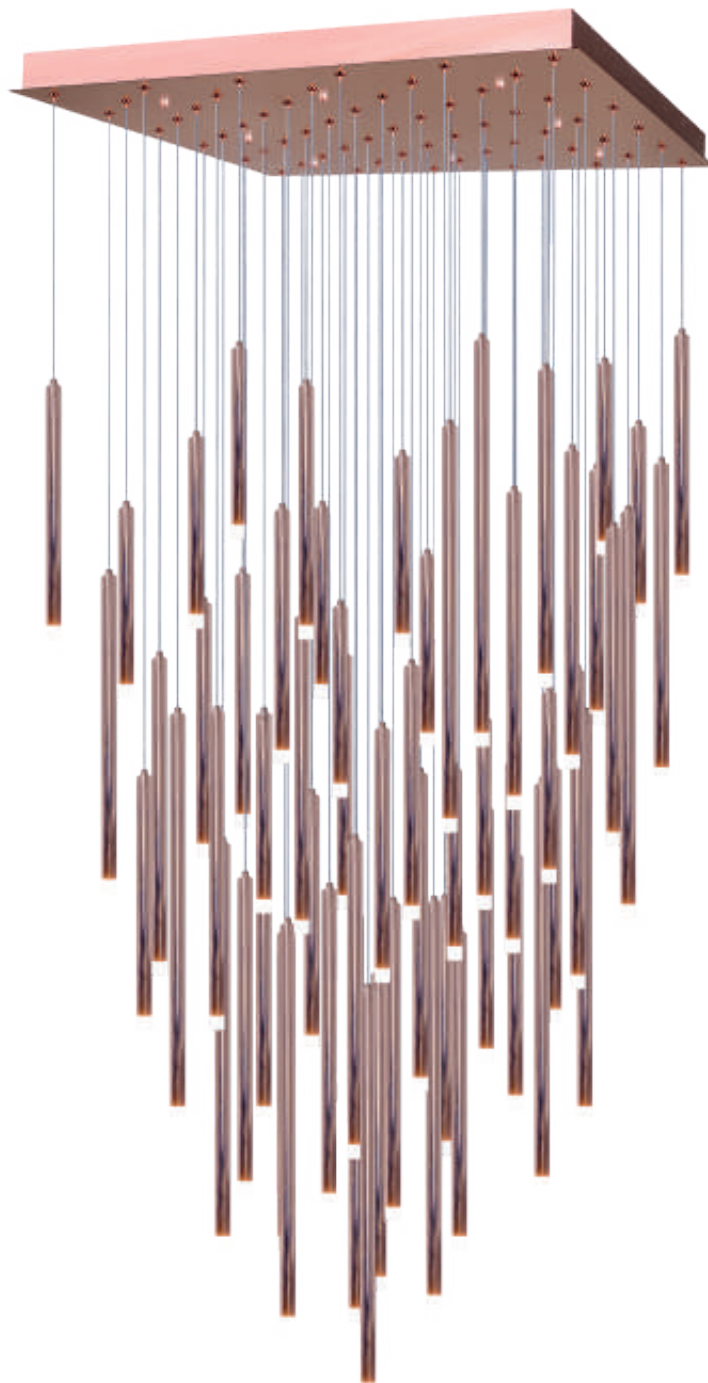

Minha

ETA 30/08/2024

Q30060-

Modelo	Lámpara	CT/Lúmenes	Dimensiones	Info. Adicional
Q30060-*	61 * G9	---	H4600mm * L900	*3m de Cable

Acabados Disponibles: -RG Oro Rosado y -BC Cromo Negro