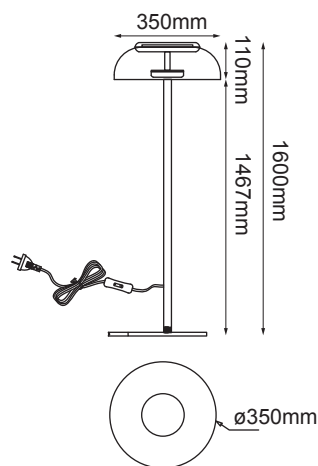

Klimt

ETA 05/09/2024

Q33943-*