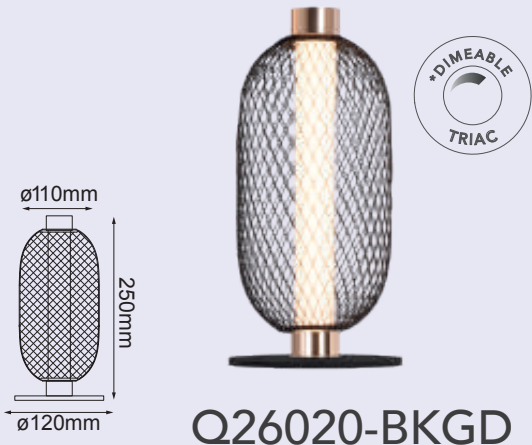

Acabados Disponibles: -GD Oro y GNB- Negro Revolver

Alegra

ETA 05/09/2024

Q22061-GD

Modelo	Lámpara	CT/Lúmenes	Dimensiones	Info. Adicional
Q22061-GD	10W	3000K 800Lm	Ø220*H230mm	

Acabados Disponibles: Cristal Opalino + Oro

Bloom

ETA 05/09/2024

Q23560-*

Modelo	Lámpara	CT/Lúmenes	Dimensiones	Info. Adicional
Q23560-*	10W	3000K 800Lm	Ø120mm	*3m de Cable

Acabados Disponibles: -GD Oro, -WH Blanco y -BK Negro

Cairo

Cairo

Q26019-BKGD

Q26020-BKGD

Modelo	Lámpara	CT/Lúmenes	Dimensiones	Info. Adicional
Q26019-BKGD	9W	3000K 720Lm	H220mm*L1280	*3m de Cable 
Q26020-BKGD	7W	3000K 560Lm	H250mm*Ø120mm	

Acabados Disponibles: -BK Negro con detalles dorados

Cairo

ETA 20/08/2024

Q26018-BKGD

Q26016-BKGD

Q26017-BK

Modelo	Lámpara	CT/Lúmenes	Dimensiones	Info. Adicional
Q26018-BKGD	28W	3000K 2240Lm	H1020mm*Ø220mm	*3m de Cable 
Q26016-BKGD	9W	3000K 720Lm	H390mm*Ø150mm	*3m de Cable 
Q26017-BKGD	13W	3000K 1040Lm	H485mm*Ø220mm	*3m de Cable 