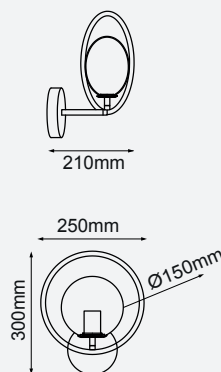

1551mm

4600mm

Q98252-*

280mm

1591mm

Q98253-*

Modelo	Lámpara	CT/Lúmenes	Dimensiones	Info. Adicional
Q98252-*	75W	CCT Switch 3000-4000-6000K 4500Lm	H1551mm*Ø280mm	*3m de Cable  
Q98253-*	60W	CCT Switch 3000-4000-6000K 3500Lm	H1591mm*Ø280mm	 

Acabados: -BK Negro

Klimt

Klimt

ETA 05/09/2024

Q33941-*

Q33940-*

Modelo	Lámpara	CT/Lúmenes	Dimensiones	Info. Adicional
Q33941-*	5W	3000K 400Lm	H180mm* Ø230mm	*3m de Cable
Q33940-*	5W	3000K 400Lm	W105mm * Ø225mm	

Acabados Disponibles: -GD Oro y -BK Negro

Minha

ETA 30/08/2024

Q30060-

Modelo	Lámpara	CT/Lúmenes	Dimensiones	Info. Adicional
Q30060-*	61 * G9	---	H4600mm * L900	*3m de Cable 

Acabados Disponibles: -RG Oro Rosado y -BC Cromo Negro

Orbit

Orbit

¡Ya disponible!

Q41420-

Q31250-

Q31025-

Modelo	Lámpara	CT/Lúmenes	Dimensiones	Info. Adicional
Q41420-*	1*E26 / G45	-----	H400mm * L200mm	*3m de Cable 
Q3120-*	1*E26 / G45	-----	Ø250mm	*3m de Cable 
Q31025-*	1*E26 / G45	-----	W210mm * Ø250mm	