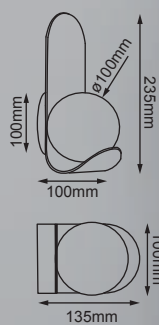

Osaka

ETA 05/09/2024

Q23218-*

Modelo	Lámpara	CT/Lúmenes	Dimensiones	Info. Adicional
Q23218-	1*G9	----	H235mm * L100mm	

Acabados Disponibles: -WH Blanco y -BK Negro