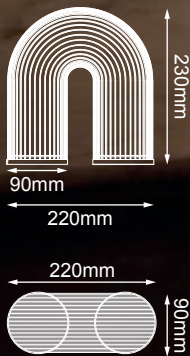

1551mm

4600mm

Q98252-*

280mm

1591mm

Q98253-*

Modelo	Lámpara	CT/Lúmenes	Dimensiones	Info. Adicional
Q98252-*	75W	CCT Switch 3000-4000-6000K 4500Lm	H1551mm*Ø280mm	*3m de Cable  
Q98253-*	60W	CCT Switch 3000-4000-6000K 3500Lm	H1591mm*Ø280mm	 

Acabados Disponibles: -GD Oro y -GNB Negro Revolver

Aki

¡Ya disponible!

Q98251-*

Modelo	Lámpara	CT/Lúmenes	Dimensiones	Info. Adicional
Q98251-*	75W	CCT Switch 3000-4000-6000K 4500Lm	L1550mm*H280mm	*3m de Cable 

Acabados Disponibles: -GD Oro y GNB- Negro Revolver

Alegra

ETA 05/09/2024

Q22061-GD

Modelo	Lámpara	CT/Lúmenes	Dimensiones	Info. Adicional
Q22061-GD	10W	3000K 800Lm	Ø220*H230mm	

Acabados Disponibles: Cristal Opalino + Oro

Bloom

ETA 05/09/2024

Q23560-*

Modelo	Lámpara	CT/Lúmenes	Dimensiones	Info. Adicional
Q23560-*	10W	3000K 800Lm	Ø120mm	*3m de Cable

Acabados Disponibles: -GD Oro, -WH Blanco y -BK Negro

Cairo

Cairo

Q26019-BKGD