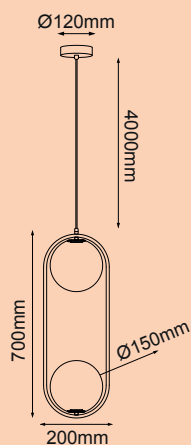

Orbit

¡Ya disponible!

Q41520-*

Q41720-*

Modelo	Lámpara	CT/Lúmenes	Dimensiones	Info. Adicional
Q41422-*	2*E26 / G45	-----	H180mm * L200mm	*3m de Cable
Q41720-*	1*E26 / G45	-----	H700mm * L200mm	*3m de Cable
Q41520-*	1*E26 / G45	-----	H500mm * L200mm	*3m de Cable

Acabados Disponibles: -GD Oro y -BK Negro