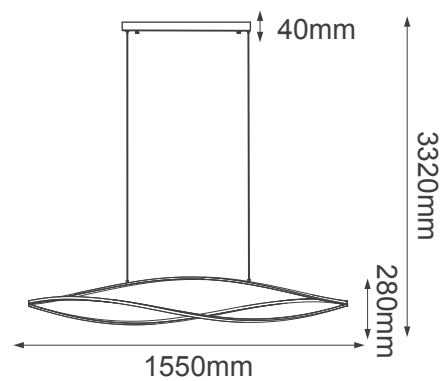

Modelo	Lámpara	CT/Lúmenes	Dimensiones	Info. Adicional
Q98251-*	75W	CCT Switch 3000-4000-6000K 4500Lm	L1550mm*H280mm	*3m de Cable

Acabados Disponibles: -GD Oro y GNB- Negro Revolver