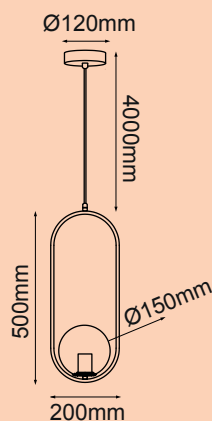

Orbit

¡Ya disponible!

Q41720-*

Modelo	Lámpara	CT/Lúmenes	Dimensiones	Info. Adicional
Q41422-*	2*E26 / G45	-----	H180mm * L200mm	*3m de Cable
Q41720-*	1*E26 / G45	-----	H700mm * L200mm	*3m de Cable
Q41520-*	1*E26 / G45	-----	H500mm * L200mm	*3m de Cable

Acabados Disponibles: -GD Oro y -BK Negro