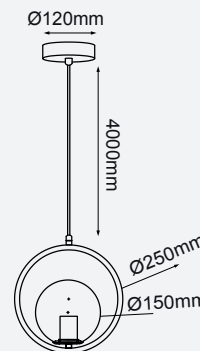

1551mm

4600mm

Q98252-*

280mm

1591mm

Q98253-*

Modelo	Lámpara	CT/Lúmenes	Dimensiones	Info. Adicional
Q98252-*	75W	CCT Switch 3000-4000-6000K 4500Lm	H1551mm*Ø280mm	*3m de Cable  
Q98253-*	60W	CCT Switch 3000-4000-6000K 3500Lm	H1591mm*Ø280mm	 

Orbit

Orbit

¡Ya disponible!

Q41420-

Q31250-

Q31025-

Modelo	Lámpara	CT/Lúmenes	Dimensiones	Info. Adicional
Q41420-*	1*E26 / G45	-----	H400mm * L200mm	*3m de Cable 
Q3120-*	1*E26 / G45	-----	Ø250mm	*3m de Cable 
Q31025-*	1*E26 / G45	-----	W210mm * Ø250mm	