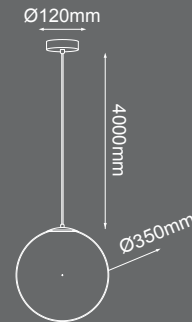

1551mm

4600mm

Q98252-*

280mm

1591mm

Q98253-*

Modelo	Lámpara	CT/Lúmenes	Dimensiones	Info. Adicional
Q98252-*	75W	CCT Switch 3000-4000-6000K 4500Lm	H1551mm*Ø280mm	*3m de Cable  
Q98253-*	60W	CCT Switch 3000-4000-6000K 3500Lm	H1591mm*Ø280mm	 

Perola

Perola

¡Ya disponible!

Q21325-WH

Q21335-WH

Q21345-WH

Modelo	Lámpara	CT/Lúmenes	Dimensiones	Info. Adicional
Q21325-WH	1 * E26	---	Ø220	*3m de Cable 
Q21335-WH	1 * E26	---	Ø350	*3m de Cable 
Q21345-WH	1 * E26	---	Ø450	*3m de Cable 