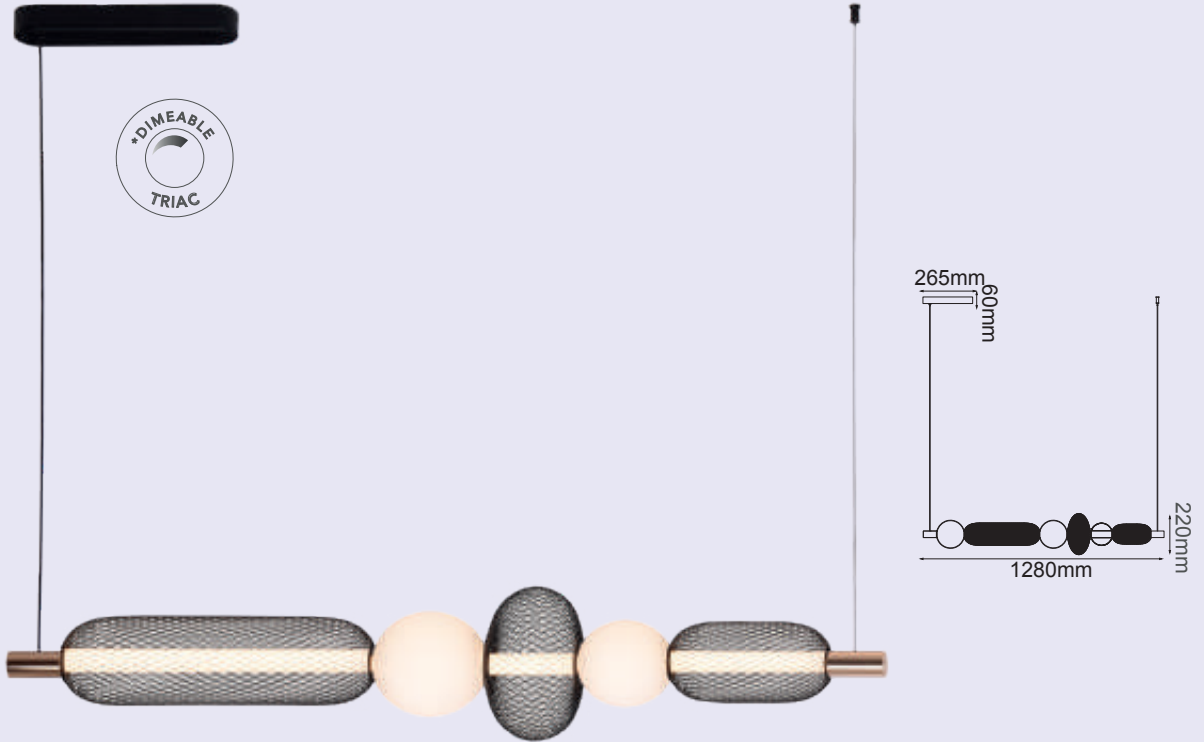

Acabados Disponibles: -GD Oro y GNB- Negro Revolver

Alegra

ETA 05/09/2024

Q22061-GD

Modelo	Lámpara	CT/Lúmenes	Dimensiones	Info. Adicional
Q22061-GD	10W	3000K 800Lm	Ø220*H230mm	

Acabados Disponibles: Cristal Opalino + Oro

Bloom

ETA 05/09/2024

Q23560-*

Modelo	Lámpara	CT/Lúmenes	Dimensiones	Info. Adicional
Q23560-*	10W	3000K 800Lm	Ø120mm	*3m de Cable

Acabados Disponibles: -GD Oro, -WH Blanco y -BK Negro

Cairo

Cairo

Q26019-BKGD

Q26020-BKGD

Modelo	Lámpara	CT/Lúmenes	Dimensiones	Info. Adicional
Q26019-BKGD	9W	3000K 720Lm	H220mm*L1280	*3m de Cable 
Q26020-BKGD	7W	3000K 560Lm	H250mm*Ø120mm	

Acabados Disponibles: -BK Negro con detalles dorados