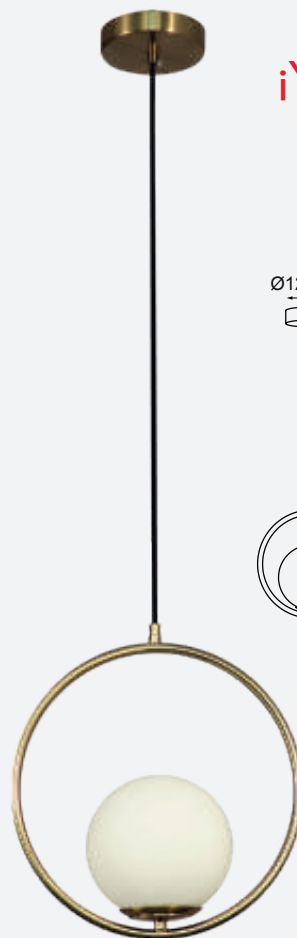

Orbit

¡Ya disponible!

Q31250-

Modelo	Lámpara	CT/Lúmenes	Dimensiones	Info. Adicional
Q41420-*	1*E26 / G45	-----	H400mm * L200mm	*3m de Cable
Q3120-*	1*E26 / G45	-----	Ø250mm	*3m de Cable
Q31025-*	1*E26 / G45	-----	W210mm * Ø250mm	

Acabados Disponibles: -GD Oro y -BK Negro