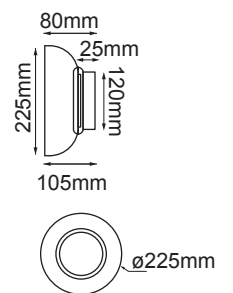

1551mm

4600mm

Q98252-*

280mm

1591mm

Q98253-*

Modelo	Lámpara	CT/Lúmenes	Dimensiones	Info. Adicional
Q98252-*	75W	CCT Switch 3000-4000-6000K 4500Lm	H1551mm*Ø280mm	*3m de Cable  
Q98253-*	60W	CCT Switch 3000-4000-6000K 3500Lm	H1591mm*Ø280mm	 

Acabados: -BK Negro

Klimt

Klimt

ETA 05/09/2024

Q33941-*

Q33940-*

Modelo	Lámpara	CT/Lúmenes	Dimensiones	Info. Adicional
Q33941-*	5W	3000K 400Lm	H180mm* Ø230mm	*3m de Cable
Q33940-*	5W	3000K 400Lm	W105mm * Ø225mm	