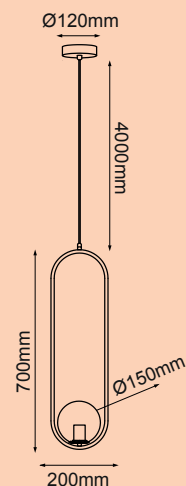

Modelo	Lámpara	CT/Lúmenes	Dimensiones	Info. Adicional
Q41422-*	2*E26 / G45	-----	H180mm * L200mm	*3m de Cable
Q41720-*	1*E26 / G45	-----	H700mm * L200mm	*3m de Cable
Q41520-*	1*E26 / G45	-----	H500mm * L200mm	*3m de Cable

Acabados Disponibles: -GD Oro y -BK Negro