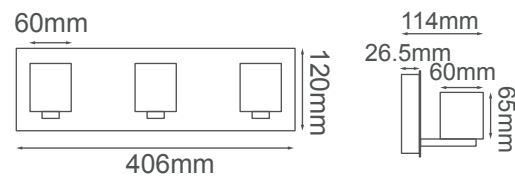

Rubik

¡Ya disponible!

Q22033-CH

Modelo	Lámpara	CT/Lúmenes	Dimensiones	Info. Adicional
Q22031-CH	3W	----	L100mm*H120mm*W114mm	*Foco LED G9 incluido
Q22032-CH	6W	----	L300mm*H120mm*W114mm	*Foco LED G9 incluido
Q22033-CH	9W	----	L406mm*H120mm*W114mm	*Foco LED G9 incluido
Q22034-CH	12W	----	L508mm*H120mm*W114mm	*Foco LED G9 incluido

Acabado: -CH Cromo