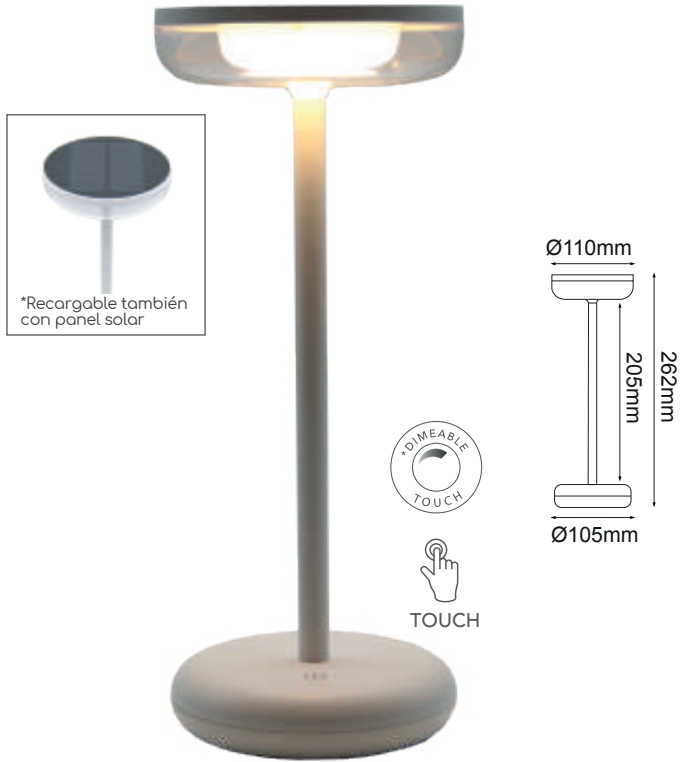

Bloom

ETA 05/09/2024

Q23560-*

Modelo	Lámpara	CT/Lúmenes	Dimensiones	Info. Adicional
Q23560-*	10W	3000K 800Lm	Ø120mm	*3m de Cable

Acabados Disponibles: -GD Oro, -WH Blanco y -BK Negro

Cairo

Cairo

Q26019-BKGD

Q26020-BKGD

Modelo	Lámpara	CT/Lúmenes	Dimensiones	Info. Adicional
Q26019-BKGD	9W	3000K 720Lm	H220mm*L1280	*3m de Cable 
Q26020-BKGD	7W	3000K 560Lm	H250mm*Ø120mm	

Acabados Disponibles: -BK Negro con detalles dorados

Cairo

ETA 20/08/2024

Q26018-BKGD

Q26016-BKGD

Q26017-BK

Modelo	Lámpara	CT/Lúmenes	Dimensiones	Info. Adicional
Q26018-BKGD	28W	3000K 2240Lm	H1020mm*Ø220mm	*3m de Cable 
Q26016-BKGD	9W	3000K 720Lm	H390mm*Ø150mm	*3m de Cable 
Q26017-BKGD	13W	3000K 1040Lm	H485mm*Ø220mm	*3m de Cable 

Acabados Disponibles: -BK Negro con detalles dorados

Fun

¡Ya disponible!

Fun

Q31019-

Q38031-BK

Modelo	Lámpara	CT/Lúmenes	Dimensiones	Info. Adicional
Q31019-	2W	3000K 160Lm	H262mm*Ø105mm	Tiempo de Iluminación: 12 Horas 
Q38031-BK	2.5W	3000K 200Lm	H300mm*Ø110mm	Tiempo de Iluminación: 8Horas 