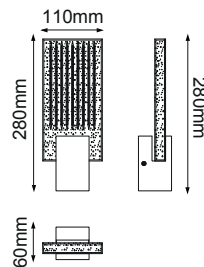

Q70322-*

Modelo	Lámpara	CT/Lúmenes	Dimensiones	Info. Adicional
Q71355-*	2*5W	3000K 8000Lm	H300mm * L120mm	
Q70322-*	5W	3000K 8000Lm	H280mm * L110mm	

Acabados Disponibles: -GD Oro, -CH Cromo