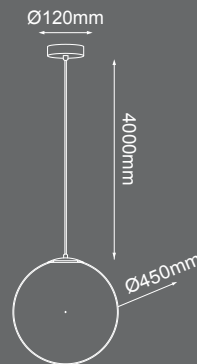

1551mm

4600mm

Q98252-*

280mm

1591mm

Q98253-*

Modelo	Lámpara	CT/Lúmenes	Dimensiones	Info. Adicional
Q98252-*	75W	CCT Switch 3000-4000-6000K 4500Lm	H1551mm*Ø280mm	*3m de Cable  
Q98253-*	60W	CCT Switch 3000-4000-6000K 3500Lm	H1591mm*Ø280mm	 

Perola

Perola

¡Ya disponible!

Q21325-WH

Q21335-WH

Q21345-WH

Modelo	Lámpara	CT/Lúmenes	Dimensiones	Info. Adicional
Q21325-WH	1 * E26	---	Ø220	*3m de Cable 
Q21335-WH	1 * E26	---	Ø350	*3m de Cable 
Q21345-WH	1 * E26	---	Ø450	*3m de Cable 