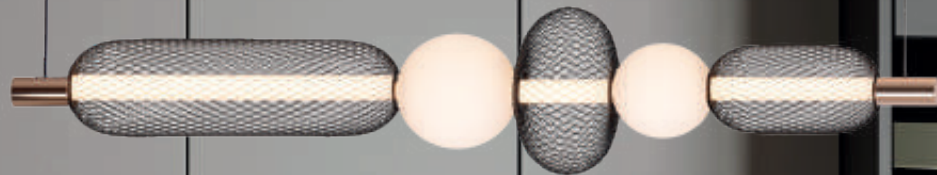

Acabados Disponibles: -GD Oro y GNB- Negro Revolver

Alegra

ETA 05/09/2024

Q22061-GD

Modelo	Lámpara	CT/Lúmenes	Dimensiones	Info. Adicional
Q22061-GD	10W	3000K 800Lm	Ø220*H230mm	

Acabados Disponibles: Cristal Opalino + Oro

Bloom

ETA 05/09/2024

Q23560-*

Modelo	Lámpara	CT/Lúmenes	Dimensiones	Info. Adicional
Q23560-*	10W	3000K 800Lm	Ø120mm	*3m de Cable

Acabados Disponibles: -GD Oro, -WH Blanco y -BK Negro

Cairo

Cairo

Q26019-BKGD