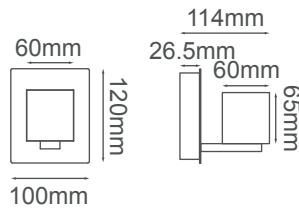

Rubik

¡Ya disponible!

Q22031-CH