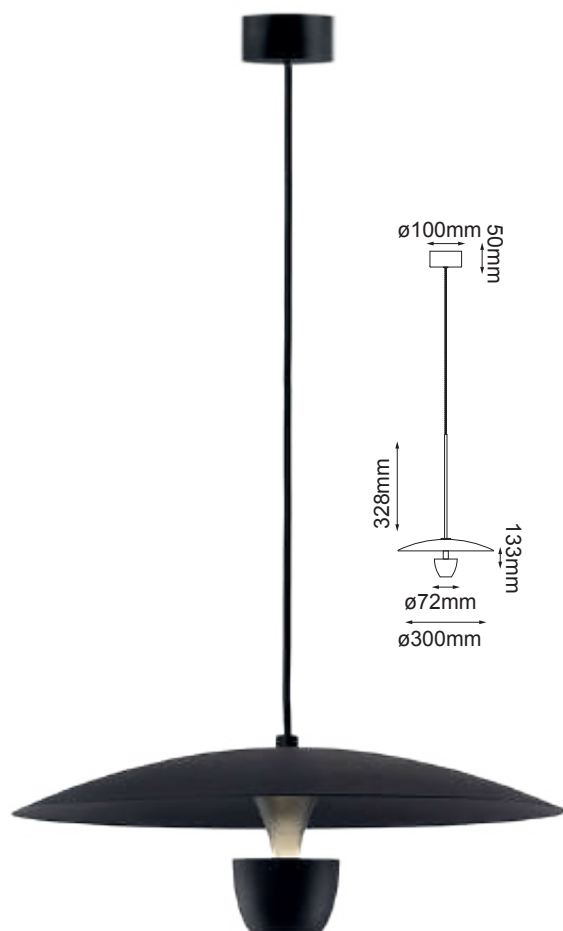

Irene

ETA 30/08/2024

Q89113-BK