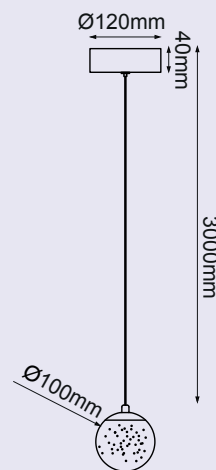

Q28151-BK

Modelo	Lámpara	CT/Lúmenes	Dimensiones	Info. Adicional
Q28151-*	5W	CCT Switch 3000-4000-6000K 400lm	Ø100mm*L120mm	3m de Cable

Acabados Disponibles: -BG Oro Cepillado, -CH Cromo y -BK Negro