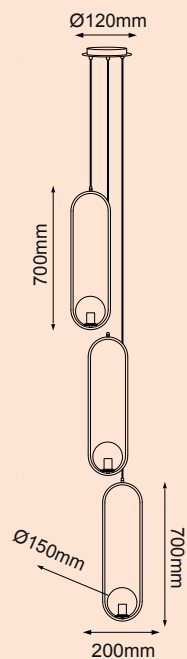

Orbit

¡Ya disponible!

Q41723-*

Modelo	Lámpara	CT/Lúmenes	Dimensiones	Info. Adicional
Q41723-*	3*E26 / G45	----	H700* L200mm	*3m de Cable

Acabados Disponibles: -GD Oro y -BK Negro