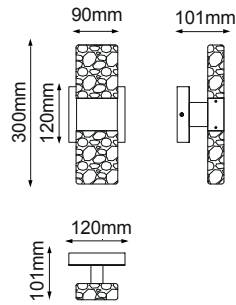

Hera

¡Ya disponible!

Q71355-*