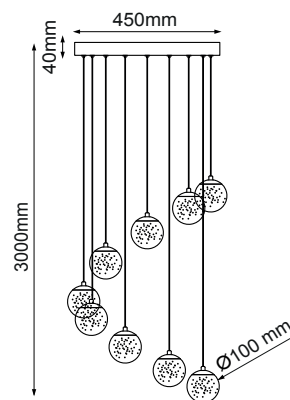

Sing

¡Ya disponible!

Q28159-*

Modelo	Lámpara	CT/Lúmenes	Dimensiones	Info. Adicional
Q28159-*	9*5W	CCT Switch 3000-4000-6000K 3600Lm	Ø100mm * L450	*3m de Cable

Acabados Disponibles: -BG Oro Cepillado, -CH Cromo y -BK Negro