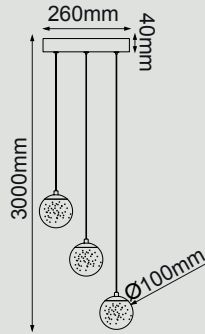

Sing

¡Ya disponible!

Q28153-*