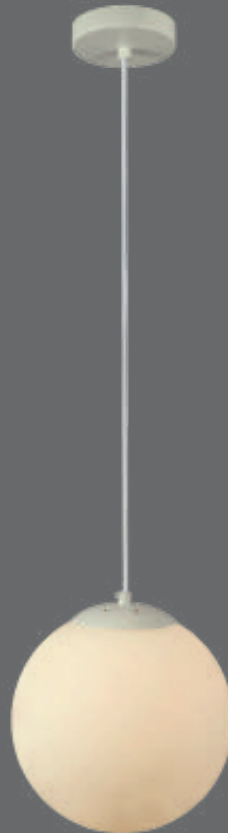

1551mm

4600mm

Q98252-*

280mm

1591mm

Q98253-*

Modelo	Lámpara	CT/Lúmenes	Dimensiones	Info. Adicional
Q98252-*	75W	CCT Switch 3000-4000-6000K 4500Lm	H1551mm*Ø280mm	*3m de Cable  
Q98253-*	60W	CCT Switch 3000-4000-6000K 3500Lm	H1591mm*Ø280mm	 

Acabados Disponibles: -GD Oro y -GNB Negro Revolver

Aki

¡Ya disponible!

Q98251-*

Modelo	Lámpara	CT/Lúmenes	Dimensiones	Info. Adicional
Q98251-*	75W	CCT Switch 3000-4000-6000K 4500Lm	L1550mm*H280mm	*3m de Cable 

Bloom

ETA 05/09/2024

Q23560-*

Modelo	Lámpara	CT/Lúmenes	Dimensiones	Info. Adicional
Q23560-*	10W	3000K 800Lm	Ø120mm	*3m de Cable

Acabados Disponibles: -GD Oro, -WH Blanco y -BK Negro

Cairo

Cairo

Q26019-BKGD

Perola

Perola

¡Ya disponible!

Q21325-WH

Q21335-WH

Q21345-WH

Modelo	Lámpara	CT/Lúmenes	Dimensiones	Info. Adicional
Q21325-WH	1 * E26	---	Ø220	*3m de Cable 
Q21335-WH	1 * E26	---	Ø350	*3m de Cable 
Q21345-WH	1 * E26	---	Ø450	*3m de Cable 