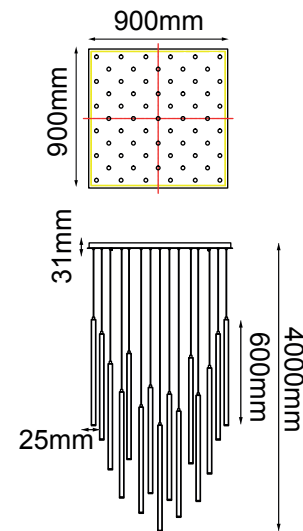

Minha

ETA 30/08/2024

Q30060-

Modelo	Lámpara	CT/Lúmenes	Dimensiones	Info. Adicional
Q30060-*	61 * G9	---	H4600mm * L900	*3m de Cable

Acabados Disponibles: -RG Oro Rosado y -BC Cromo Negro