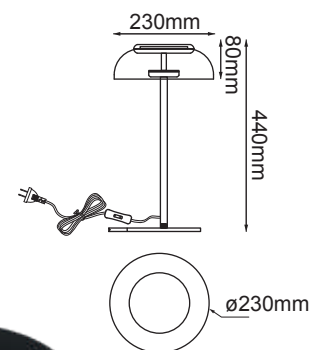

Q33944-*

Modelo	Lámpara	CT/Lúmenes	Dimensiones	Info. Adicional
Q33943-*	5W	3000K 400Lm	H1600mm* Ø350mm	
Q33944-*	5W	3000K 400Lm	H440 * Ø230	

Acabados Disponibles: -GD Oro y -BK Negro