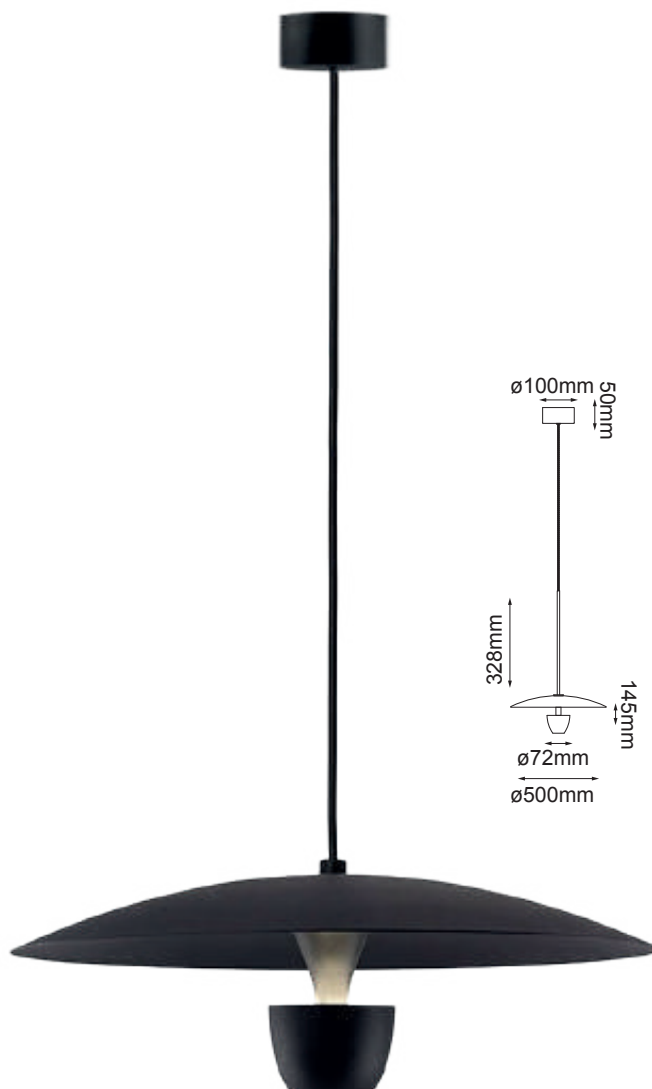

Q89115-BK

Modelo	Lámpara	CT/Lúmenes	Dimensiones	Info. Adicional
Q89113-BK	14W	3000K 1120Lm	H133mm*Ø300mm	*3m de Cable
Q89115-BK	14W	3000K 1120Lm	H145mm*Ø500mm	*3m de Cable

Acabados: -BK Negro