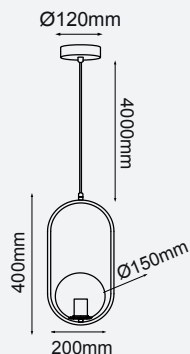

1551mm

4600mm

Q98252-*

280mm

1591mm

Q98253-*

Modelo	Lámpara	CT/Lúmenes	Dimensiones	Info. Adicional
Q98252-*	75W	CCT Switch 3000-4000-6000K 4500Lm	H1551mm*Ø280mm	*3m de Cable  
Q98253-*	60W	CCT Switch 3000-4000-6000K 3500Lm	H1591mm*Ø280mm	 

Acabados: -BK Negro

Klimt

Klimt

ETA 05/09/2024

Q33941-*

Q33940-*

Modelo	Lámpara	CT/Lúmenes	Dimensiones	Info. Adicional
Q33941-*	5W	3000K 400Lm	H180mm* Ø230mm	*3m de Cable
Q33940-*	5W	3000K 400Lm	W105mm * Ø225mm	

Acabados Disponibles: -GD Oro y -BK Negro

Minha

ETA 30/08/2024

Q30060-

Modelo	Lámpara	CT/Lúmenes	Dimensiones	Info. Adicional
Q30060-*	61 * G9	---	H4600mm * L900	*3m de Cable 

Acabados Disponibles: -RG Oro Rosado y -BC Cromo Negro

Orbit

Orbit

¡Ya disponible!

Q41420-

Q31250-

Q31025-

Modelo	Lámpara	CT/Lúmenes	Dimensiones	Info. Adicional
Q41420-*	1*E26 / G45	-----	H400mm * L200mm	*3m de Cable 
Q3120-*	1*E26 / G45	-----	Ø250mm	*3m de Cable 
Q31025-*	1*E26 / G45	-----	W210mm * Ø250mm	