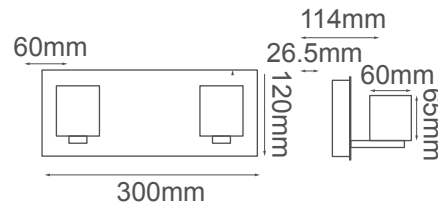

Rubik

¡Ya disponible!

Q22032-CH

Modelo	Lámpara	CT/Lúmenes	Dimensiones	Info. Adicional
Q22031-CH	3W	----	L100mm*H120mm*W114mm	*Foco LED G9 incluido
Q22032-CH	6W	----	L300mm*H120mm*W114mm	*Foco LED G9 incluido
Q22033-CH	9W	----	L406mm*H120mm*W114mm	*Foco LED G9 incluido
Q22034-CH	12W	----	L508mm*H120mm*W114mm	*Foco LED G9 incluido

Acabado: -CH Cromo