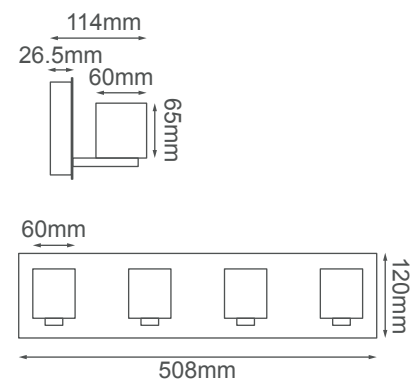

Rubik

¡Ya disponible!

Q22034-CH

Modelo	Lámpara	CT/Lúmenes	Dimensiones	Info. Adicional
Q22031-CH	3W	----	L100mm*H120mm*W114mm	*Foco LED G9 incluido
Q22032-CH	6W	----	L300mm*H120mm*W114mm	*Foco LED G9 incluido
Q22033-CH	9W	----	L406mm*H120mm*W114mm	*Foco LED G9 incluido
Q22034-CH	12W	----	L508mm*H120mm*W114mm	*Foco LED G9 incluido

Acabado: -CH Cromo